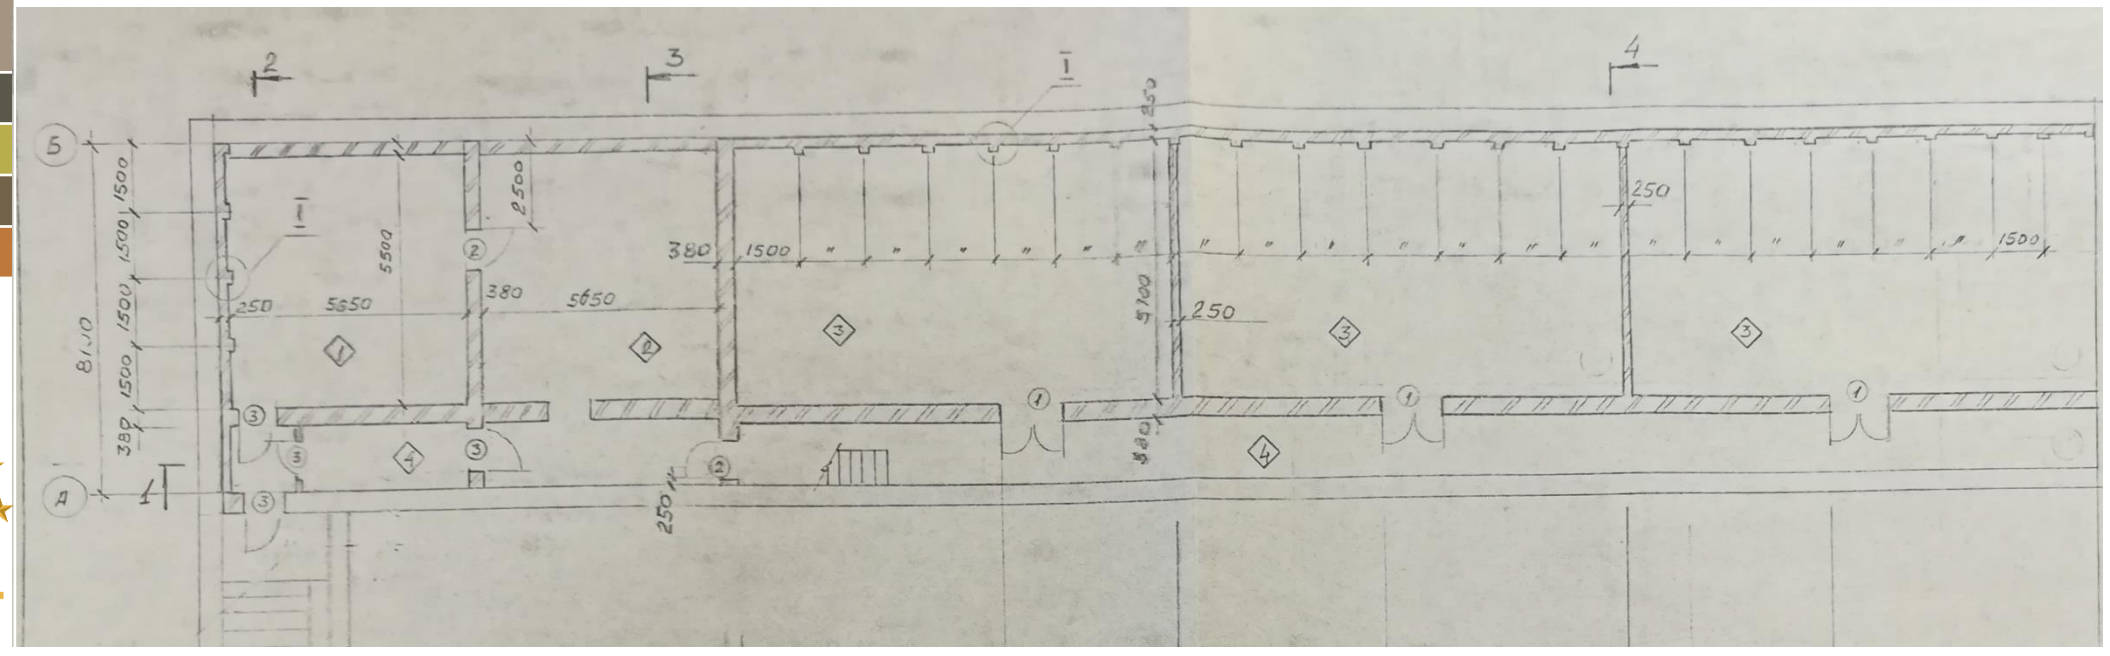

ПРИГЛАШАЕМ
На Просмотры

Производственное

ПРЕДПРИЯТИЕ

165000$

3000 м²

– общей площади
помещений

30 СОТОК –

арендованной земли на
50 лет

ПЛАН СХЕМА – ТЕХНИЧЕСКИХ И ПРОИЗВОДСТВЕННЫХ ПОМЕЩЕНИЙ
0-Й ЭТАЖ

ADMIRAL
ESTATE AGENCY

На волне недвижимости

+38 (093) 792 55 60
+38 (095) 792 55 60
+38 (097) 792 55 60
www.adm.ck.ua