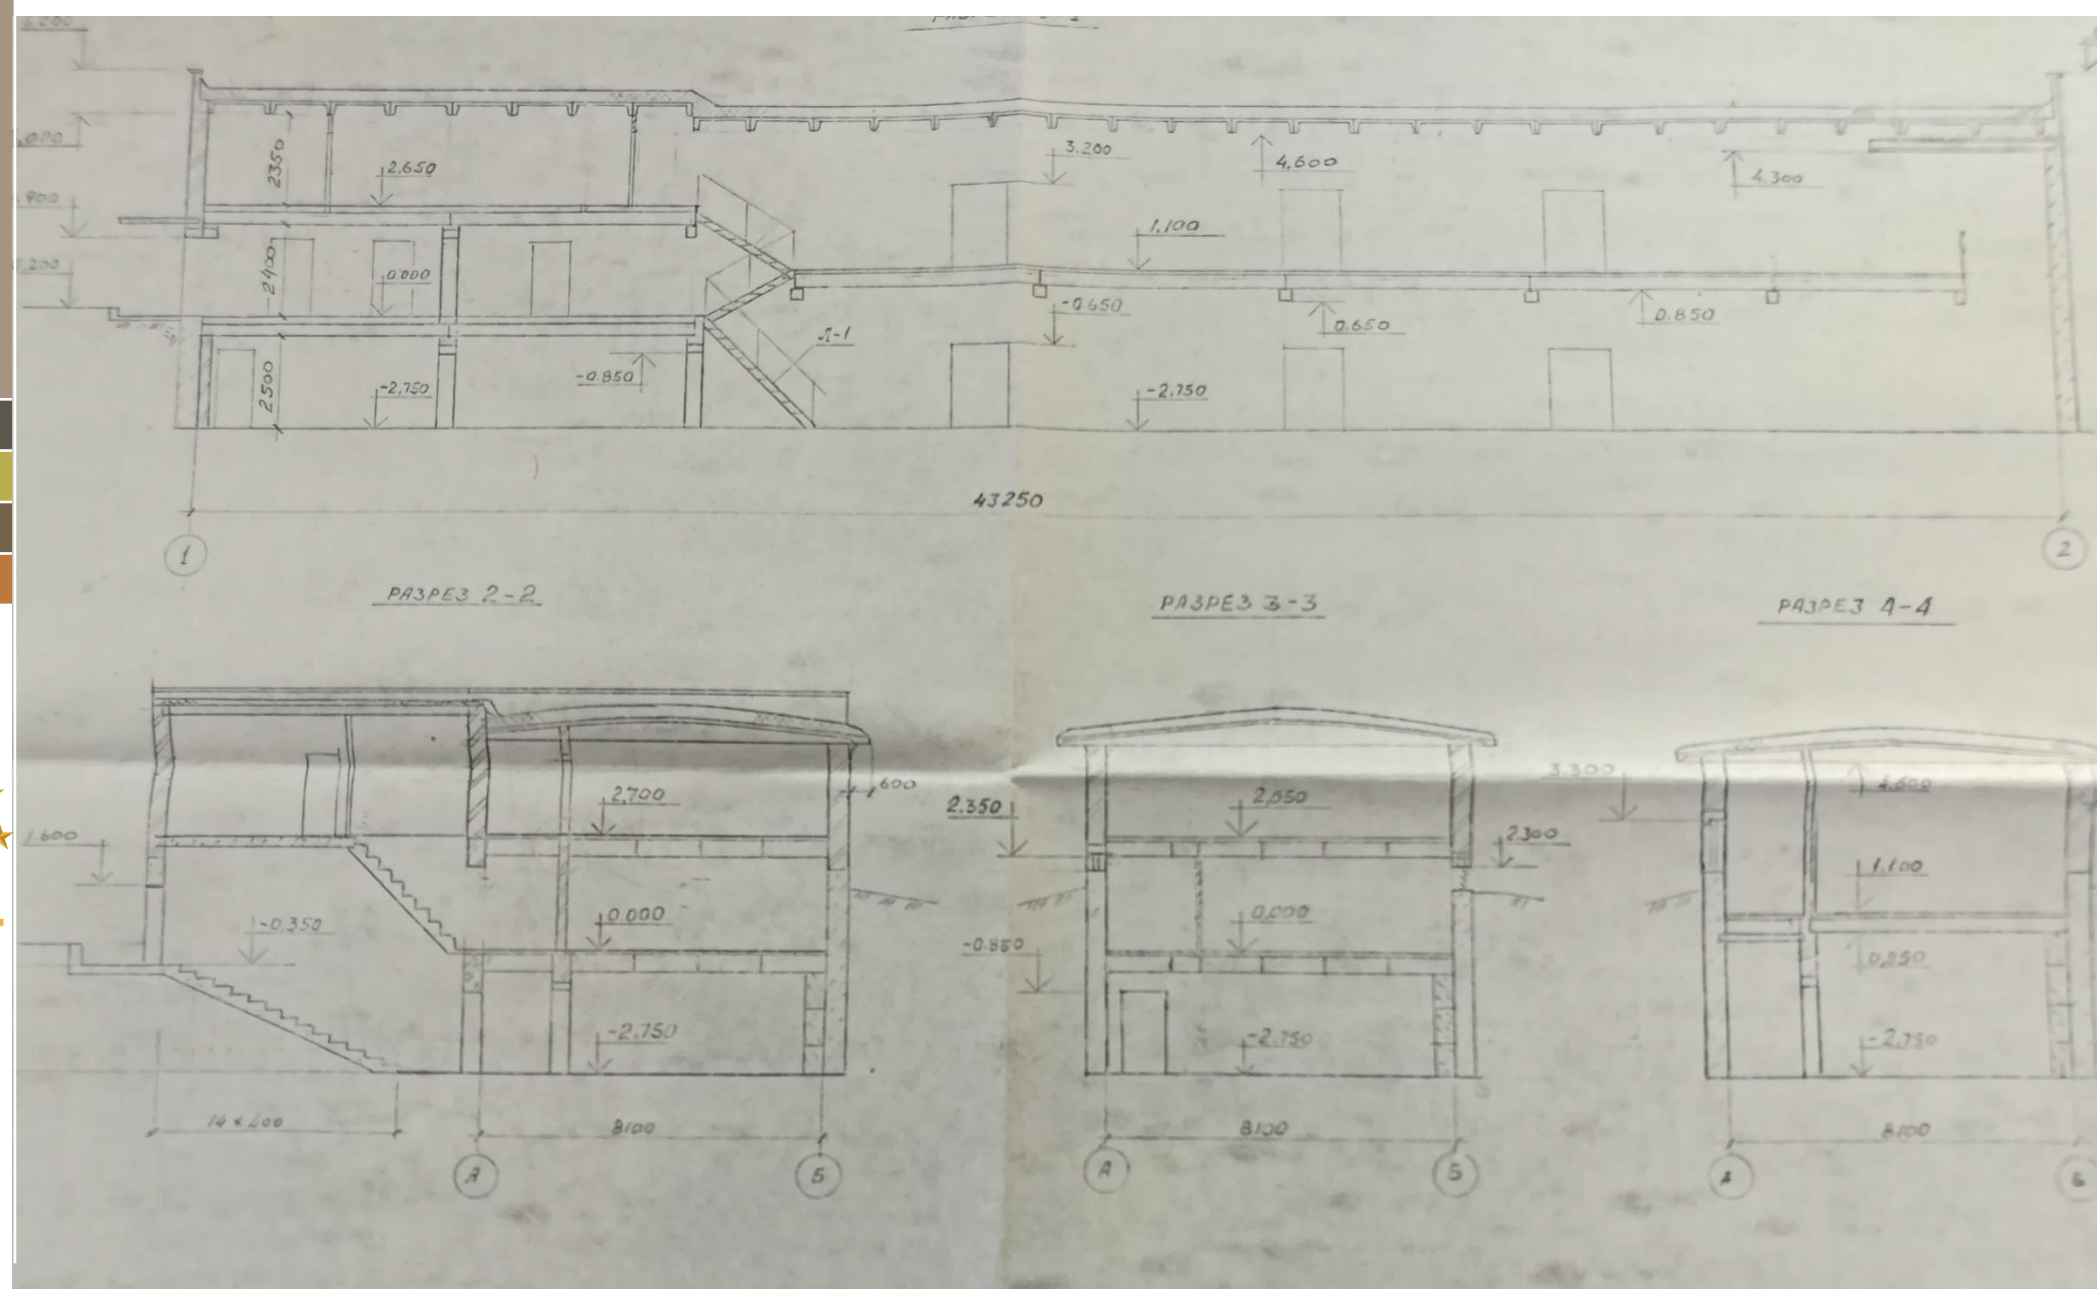

Производственное

ПРЕДПРИЯТИЕ

165000\$

3000 м²

– общей площади помещений

30 соток –

арендованной земли на 50 лет

ПЛАН СХЕМА – ТЕХНИЧЕСКИХ И ПРОИЗВОДСТВЕННЫХ ПОМЕЩЕНИЙ