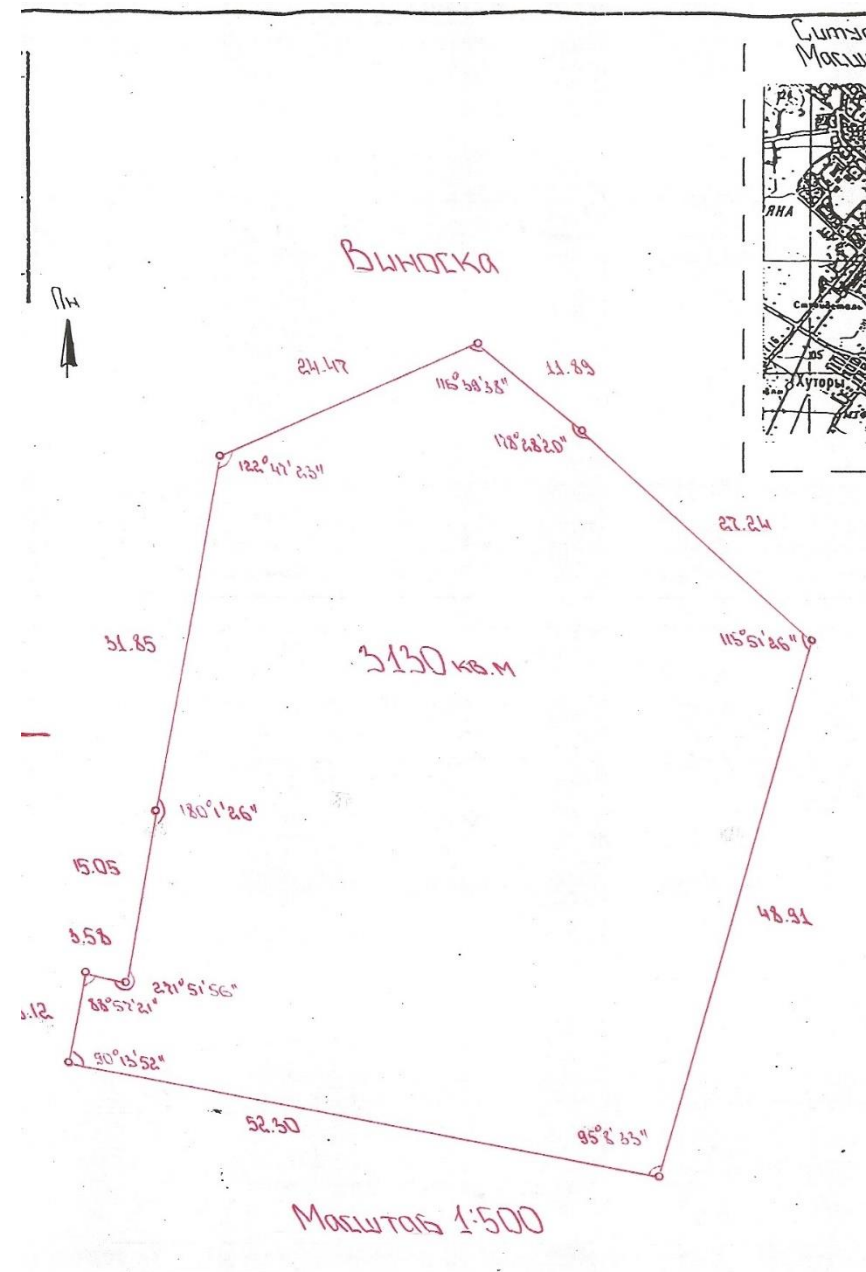

Производственное

ПРЕДПРИЯТИЕ

165000\$

3000 м²

– общей площади
помещений

30 СОТОК –

арендованной земли на
50 лет

ПЛАН СХЕМА – РАСЧЕТОВ ГЕОДЕЗИИ