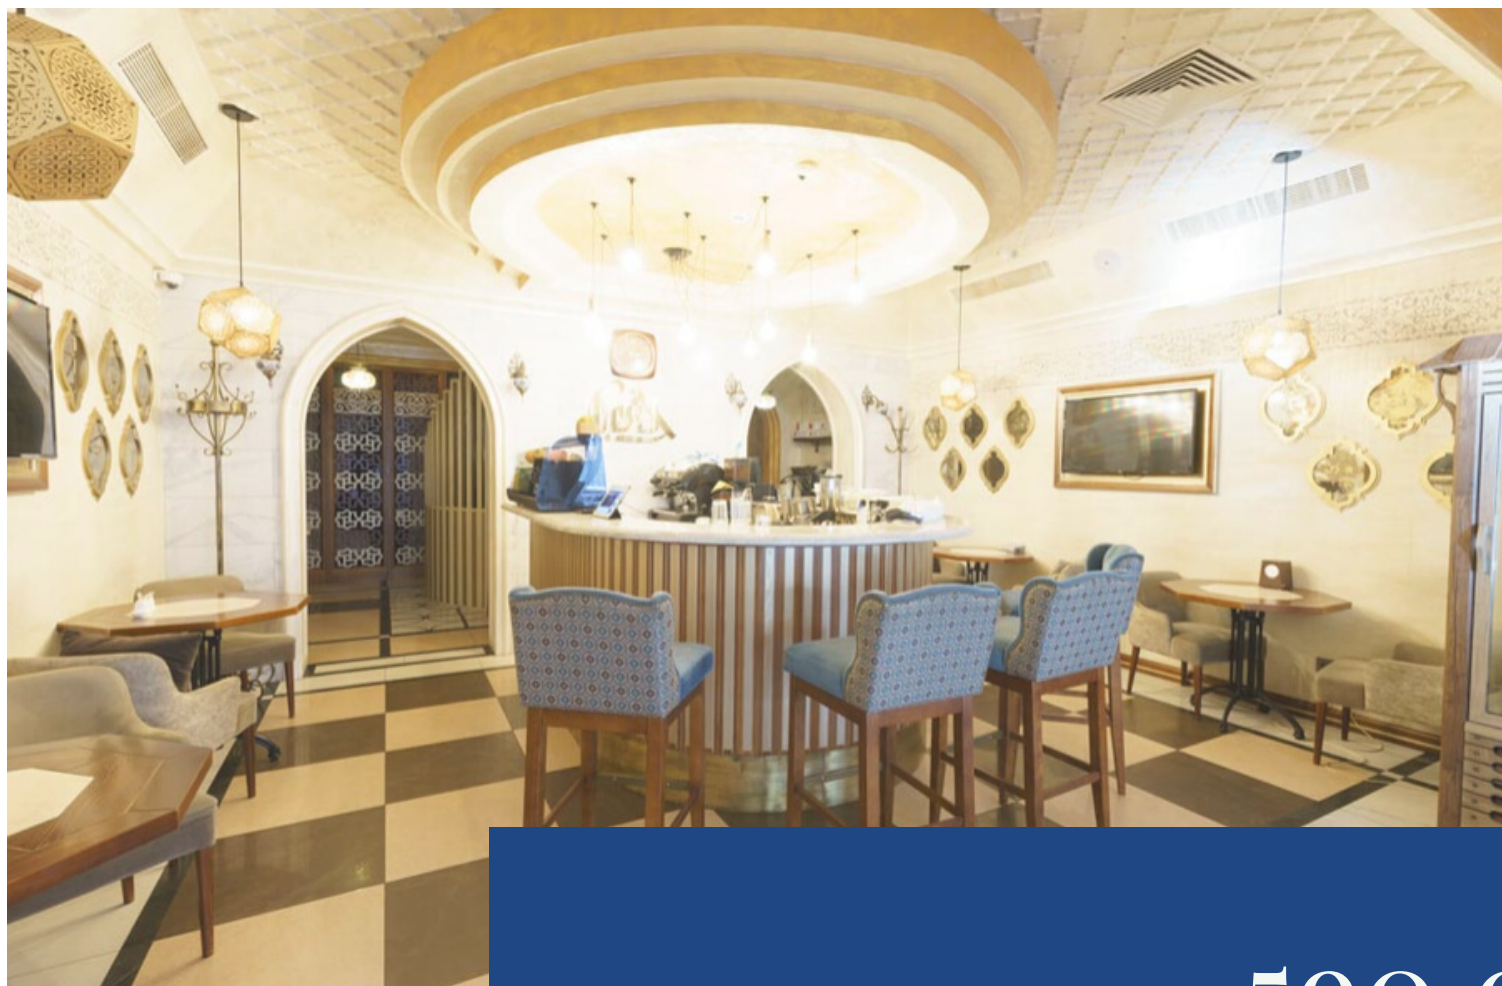

Коммерческое
предложение