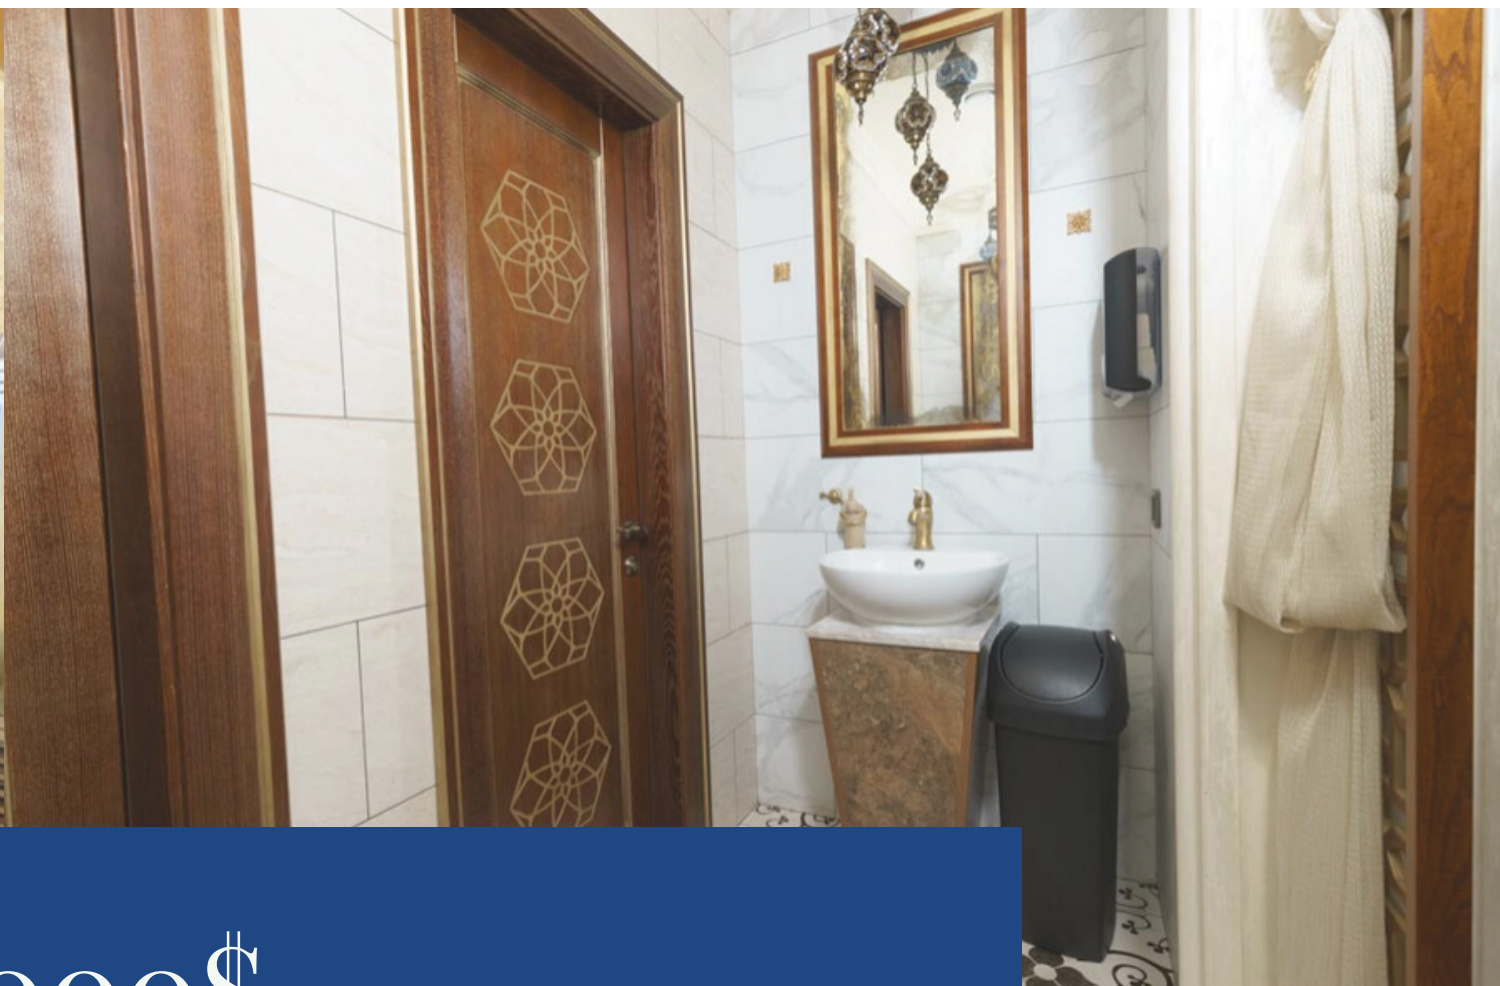

Коммерческое
предложение