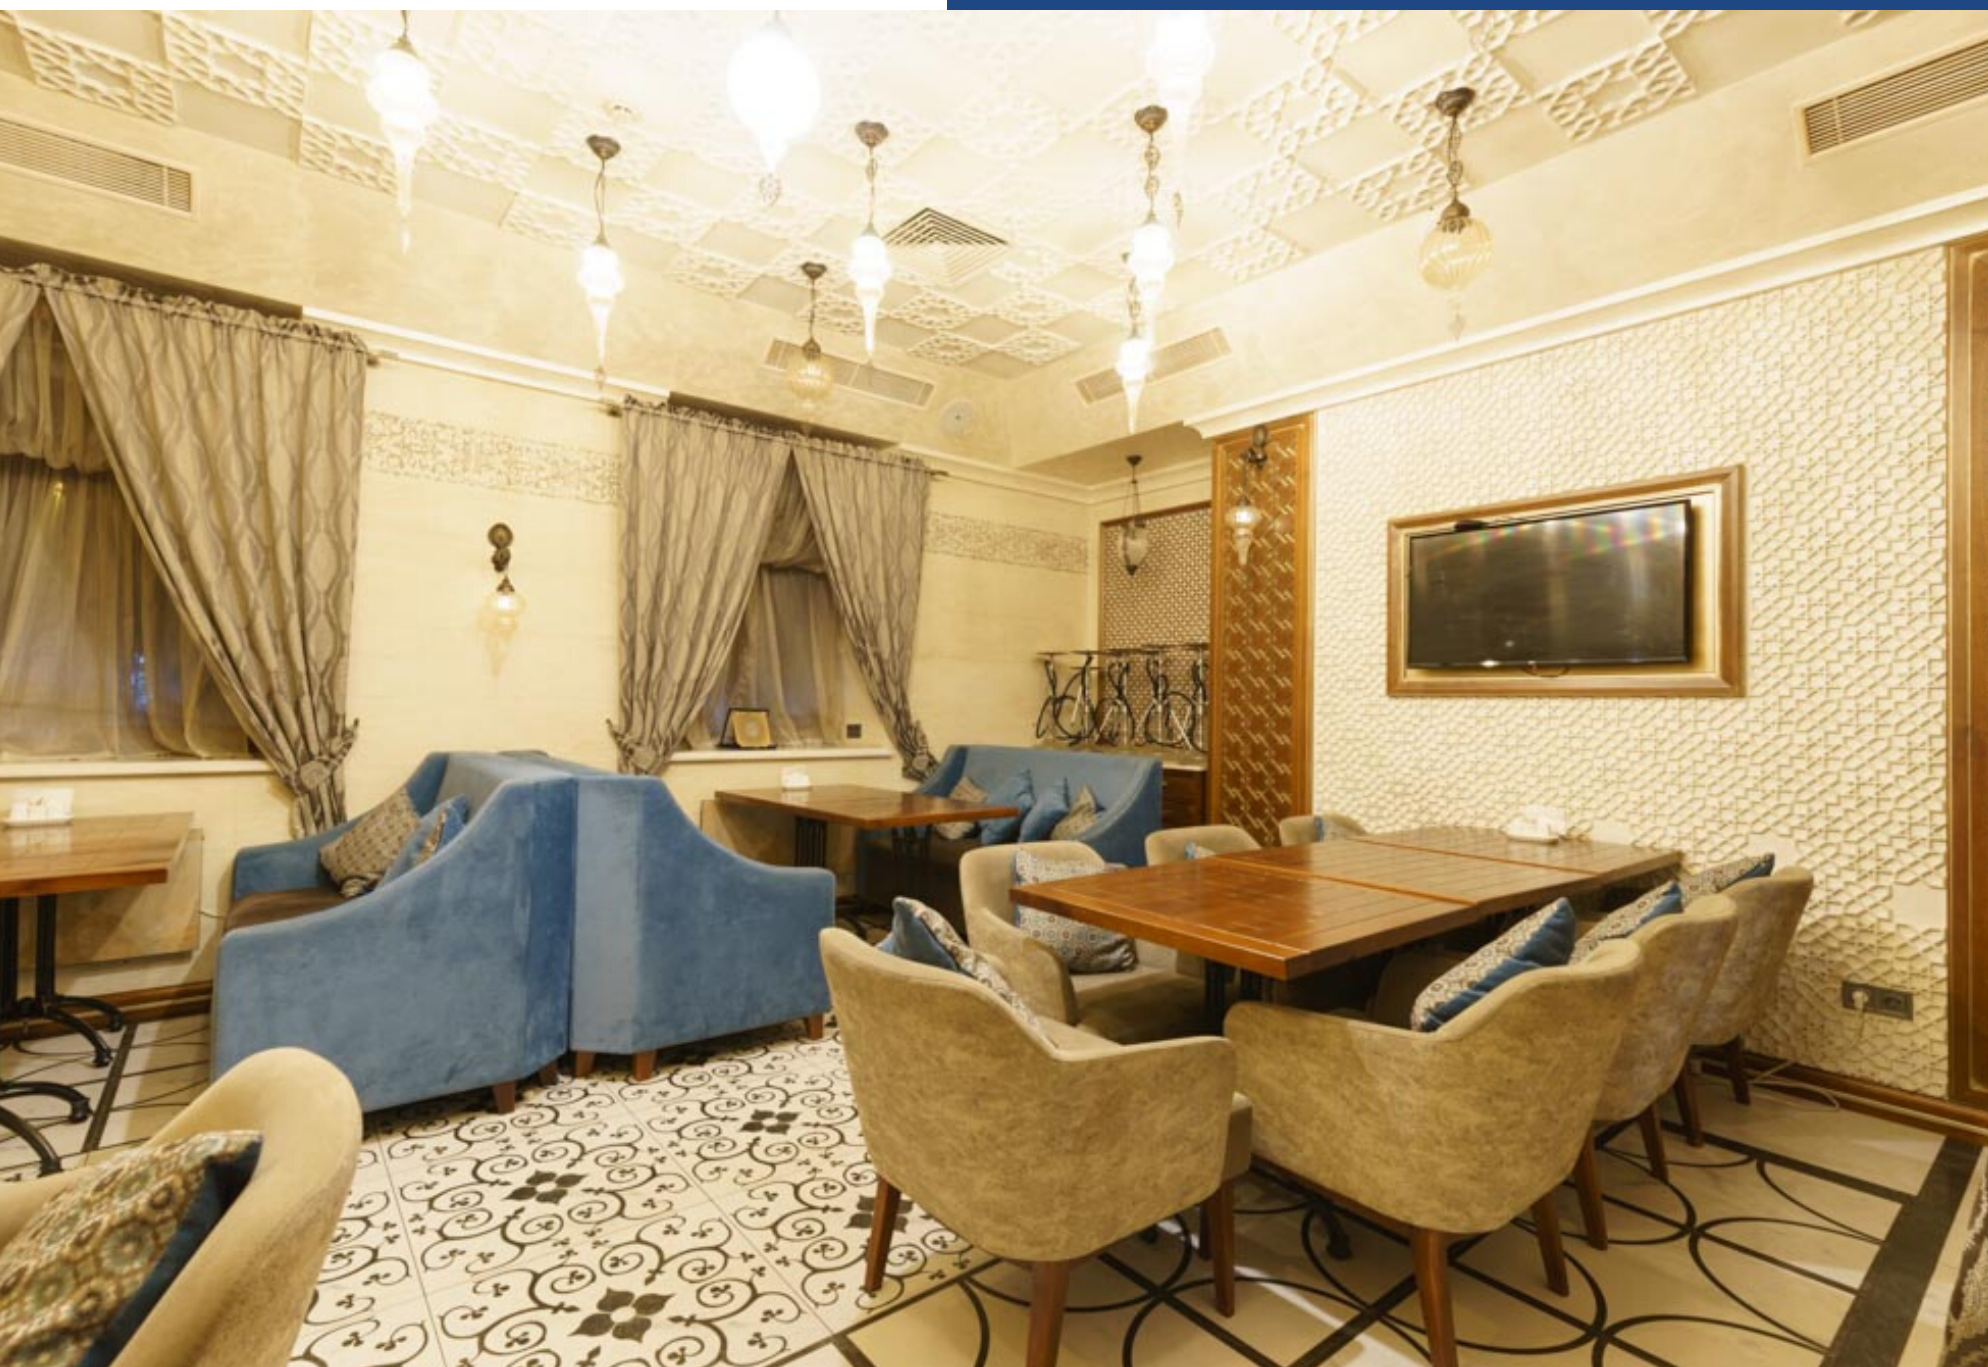

Ресторан Арабской кухни

Дизайнерский ремонт в
ВОСТОЧНОМ СТИЛЕ